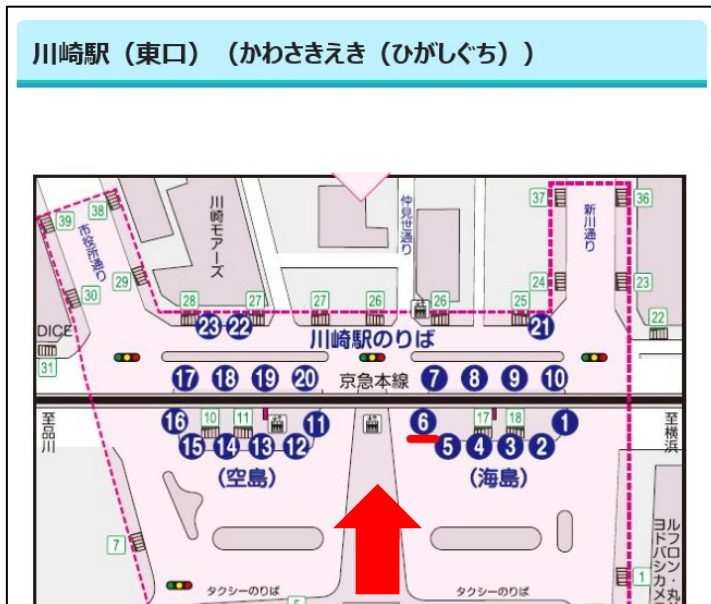

- ① **JR 川崎駅東口**、ロータリーの**6番バス乗り場**から「JFE」「JFE 前」方面のバスに乗車。

- ② 「JFE」「JFE 前」にて降車してください。
「JFE」は終点まで。「JFE 前」は降車後に、歩道橋をお渡りください。
- ③ バス停から、高架下を通り、矢印の小道を通過して、THINK 内にお入りください。
本社：京浜ビル 2 階