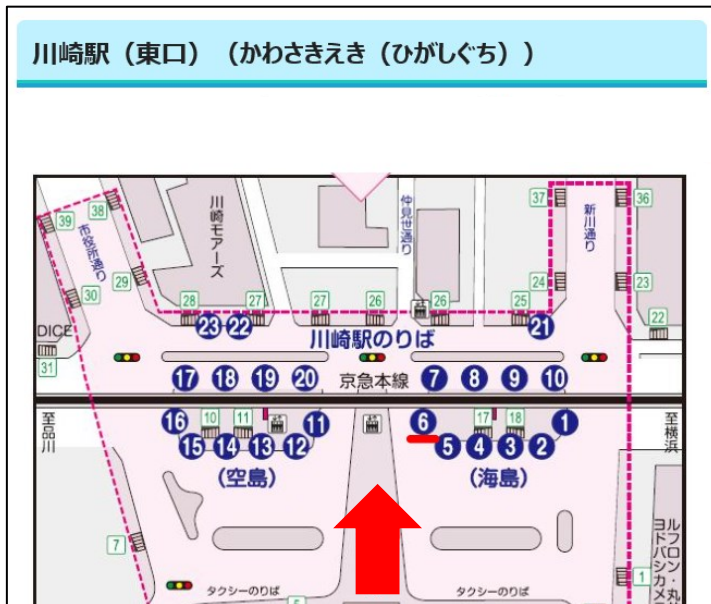

- ① **JR 川崎駅東口**、ロータリーの**6番バス乗り場**から「JFE」「JFE 前」方面のバスに乗車。

- ② 「JFE」「JFE 前」にて降車してください。
「JFE」は終点まで。「JFE 前」は降車後に、歩道橋をお渡りください。
- ③ バス停から、高架下を通り、矢印の小道を通過して、THINK 内にお入りください。
川崎ラボ：研究 C 棟 3 階