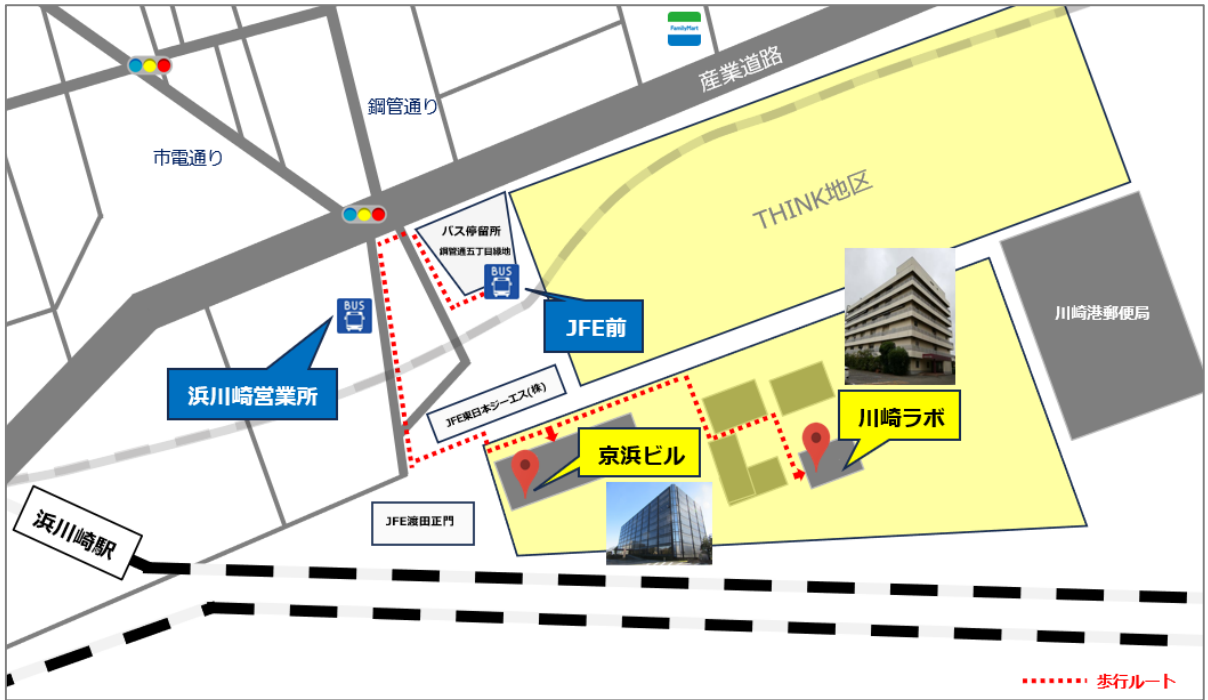

MAP

アクセス

〈JR〉

鶴見線・南武線浜川崎支線「浜川崎駅」より徒歩（5分）

東海道本線、京浜東北線、南武線「川崎駅」より

〈バスまたはタクシー〉

JR「川崎駅」東口よりバス（約15分）

1. 乗り場5、臨港バス、川24系統「浜川崎営業所行（追分経由）」・・・ 終点「浜川崎営業所」下車
2. 乗り場6、市営バス、川40系統「JFE前行」・・・ 「JFE前」下車
5. 東口タクシー乗り場より（15分）

※補足地図